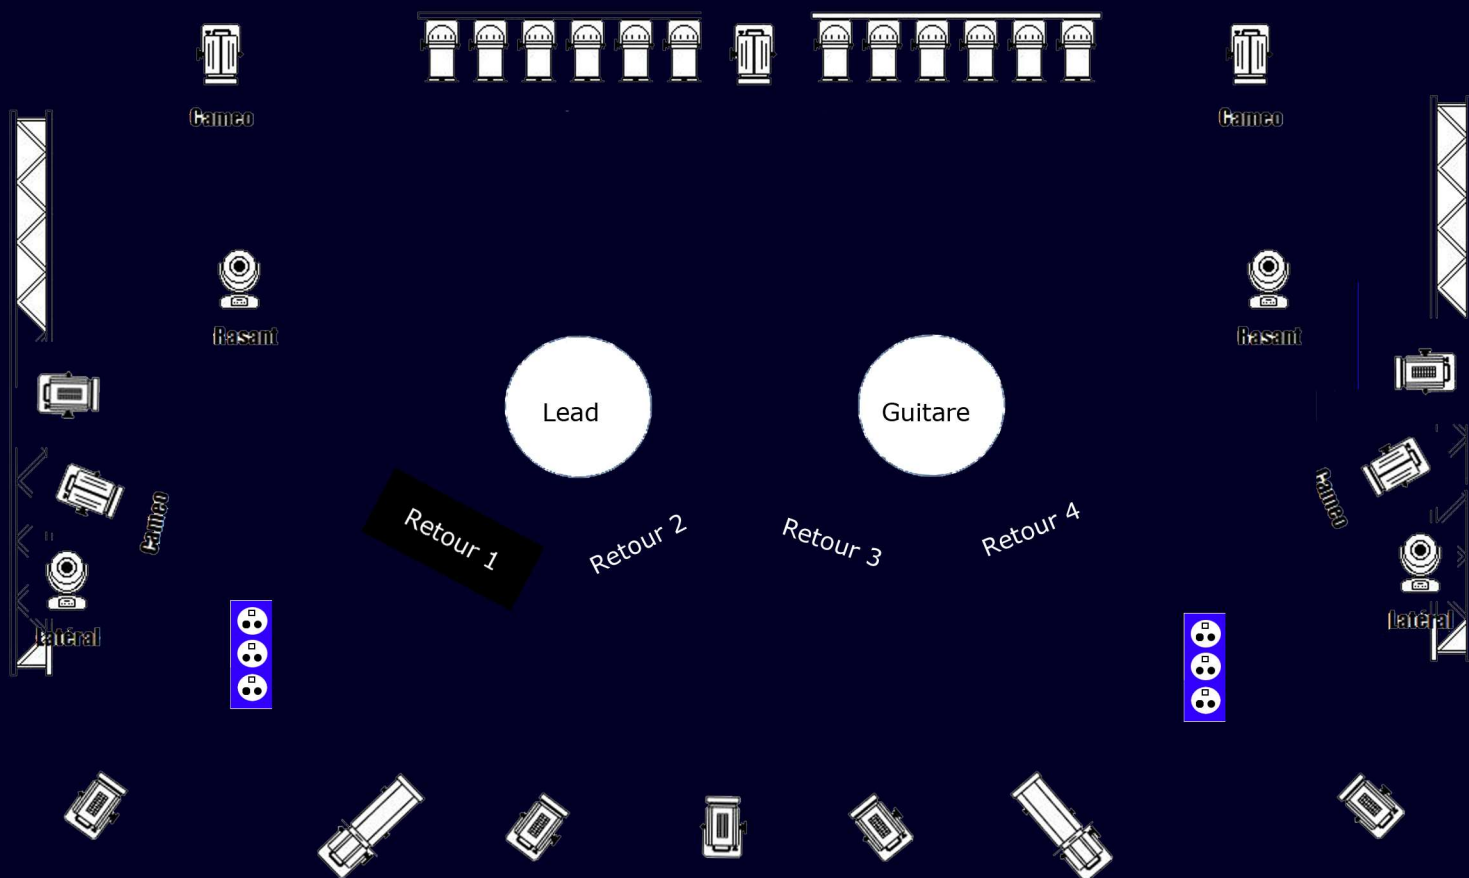

# LTC!

LES TONTONS GENANTS

## PLAN DE SCENE ET PLAN FEU

(Contact : Cédric : lestontongenants@gmail.com / 06.19.47.10.09)

Scène 6m x 3m (confort mini) / 4m x 3m (taille minimale absolue)  
Accès PMR bienvenue